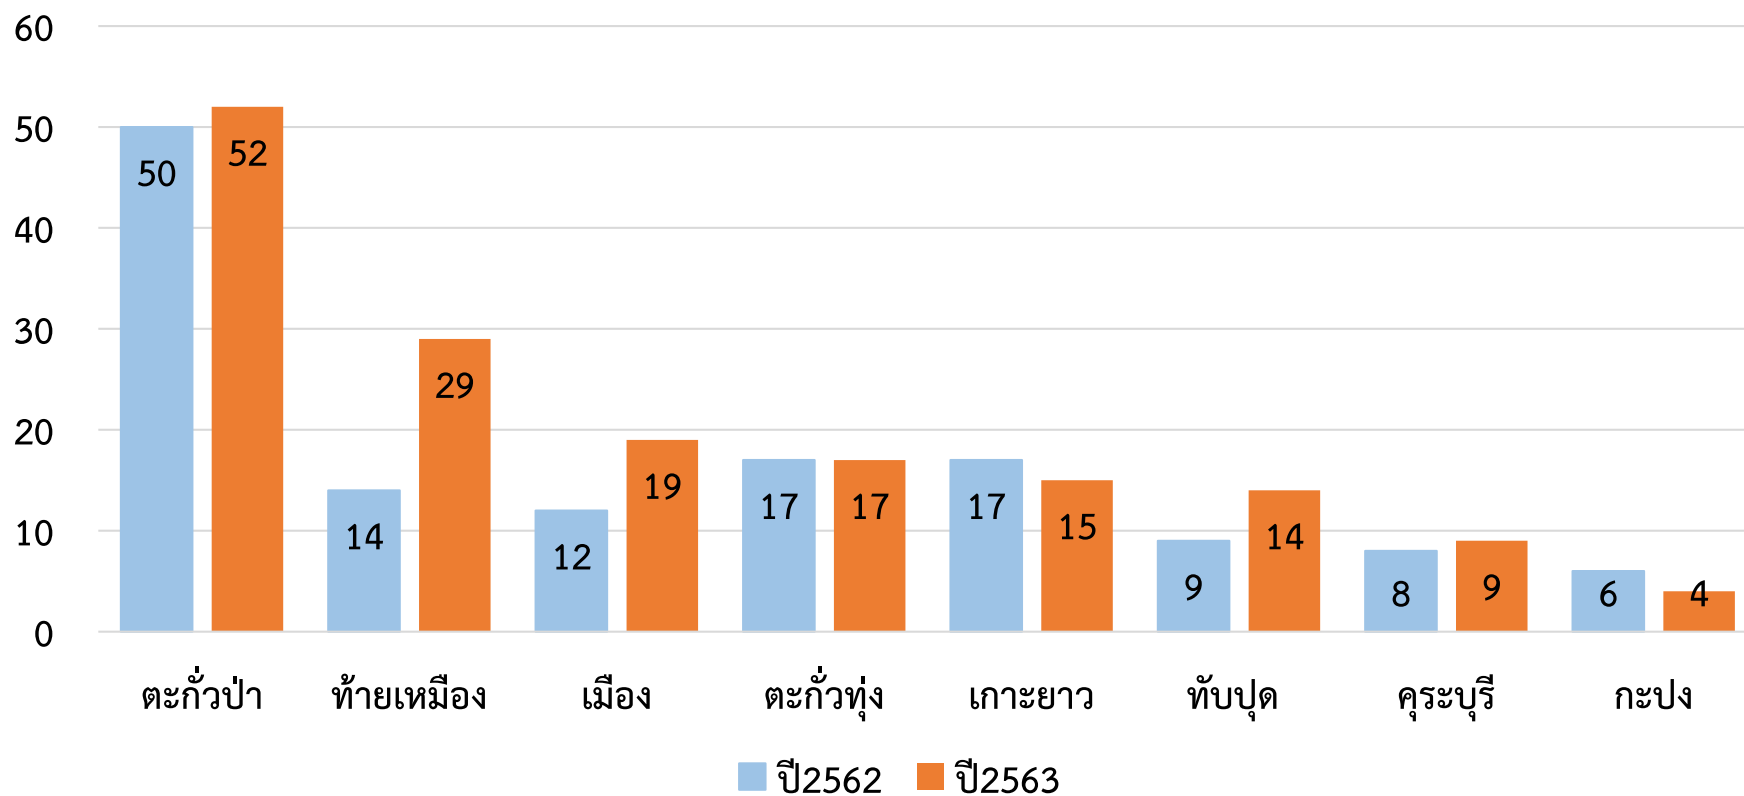

สำนักงานสาธารณสุขจังหวัดพังงา

Phangnga Provincial Public Health Office

สถานการณ์ผู้บาดเจ็บและเสียชีวิตจากอุบัติเหตุทางถนน  
ช่วงเทศกาลปีใหม่ 2563 จังหวัดพังงา  
27 ธันวาคม 2562 – 2 มกราคม 2563

7 วัน  
อันตราย

# สถิติช่วงเทศกาลปีใหม่ 3 ปีย้อนหลัง

# จำนวนผู้บาดเจ็บจากอุบัติเหตุทางถนนช่วงเทศกาลปีใหม่ แยกรายอำเภอเปรียบเทียบปี 2562-2563

## ช่วงอายุผู้บาดเจ็บ