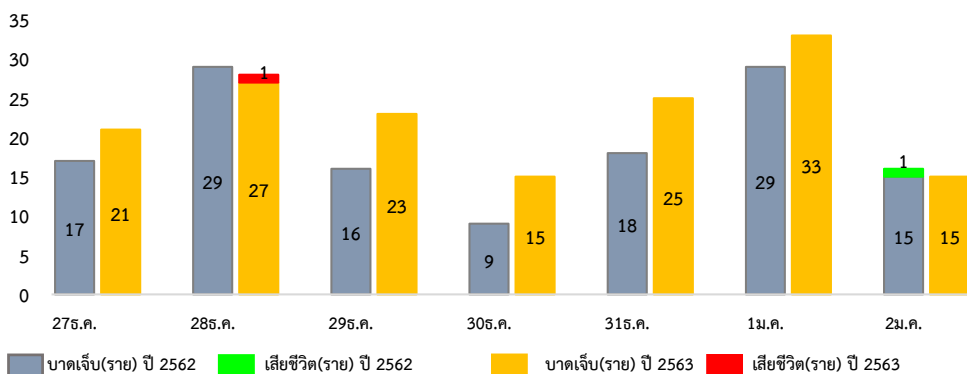

จำนวนผู้บาดเจ็บและเสียชีวิตจากอุบัติเหตุทางถนนช่วงเทศกาลปีใหม่ เปรียบเทียบปี 2562-2563

ผู้บาดเจ็บและเสียชีวิต