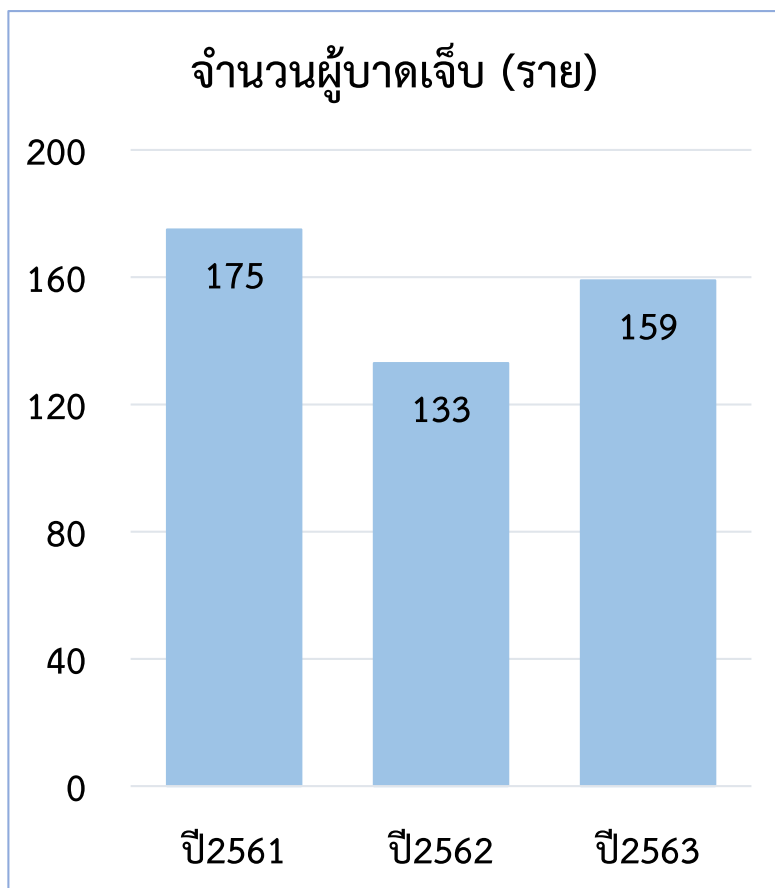

สำนักงานสาธารณสุขจังหวัดพังงา

Phangnga Provincial Public Health Office

สถานการณ์ผู้บาดเจ็บและเสียชีวิตจากอุบัติเหตุทางถนน  
ช่วงเทศกาลปีใหม่ 2563 จังหวัดพังงา  
27 ธันวาคม 2562 – 2 มกราคม 2563

7 วัน  
อันตราย

# สถิติช่วงเทศกาลปีใหม่ 3 ปีย้อนหลัง

# จำนวนผู้บาดเจ็บจากอุบัติเหตุทางถนนช่วงเทศกาลปีใหม่ แยกรายอำเภอเปรียบเทียบปี 2562-2563

## ช่วงอายุผู้บาดเจ็บ