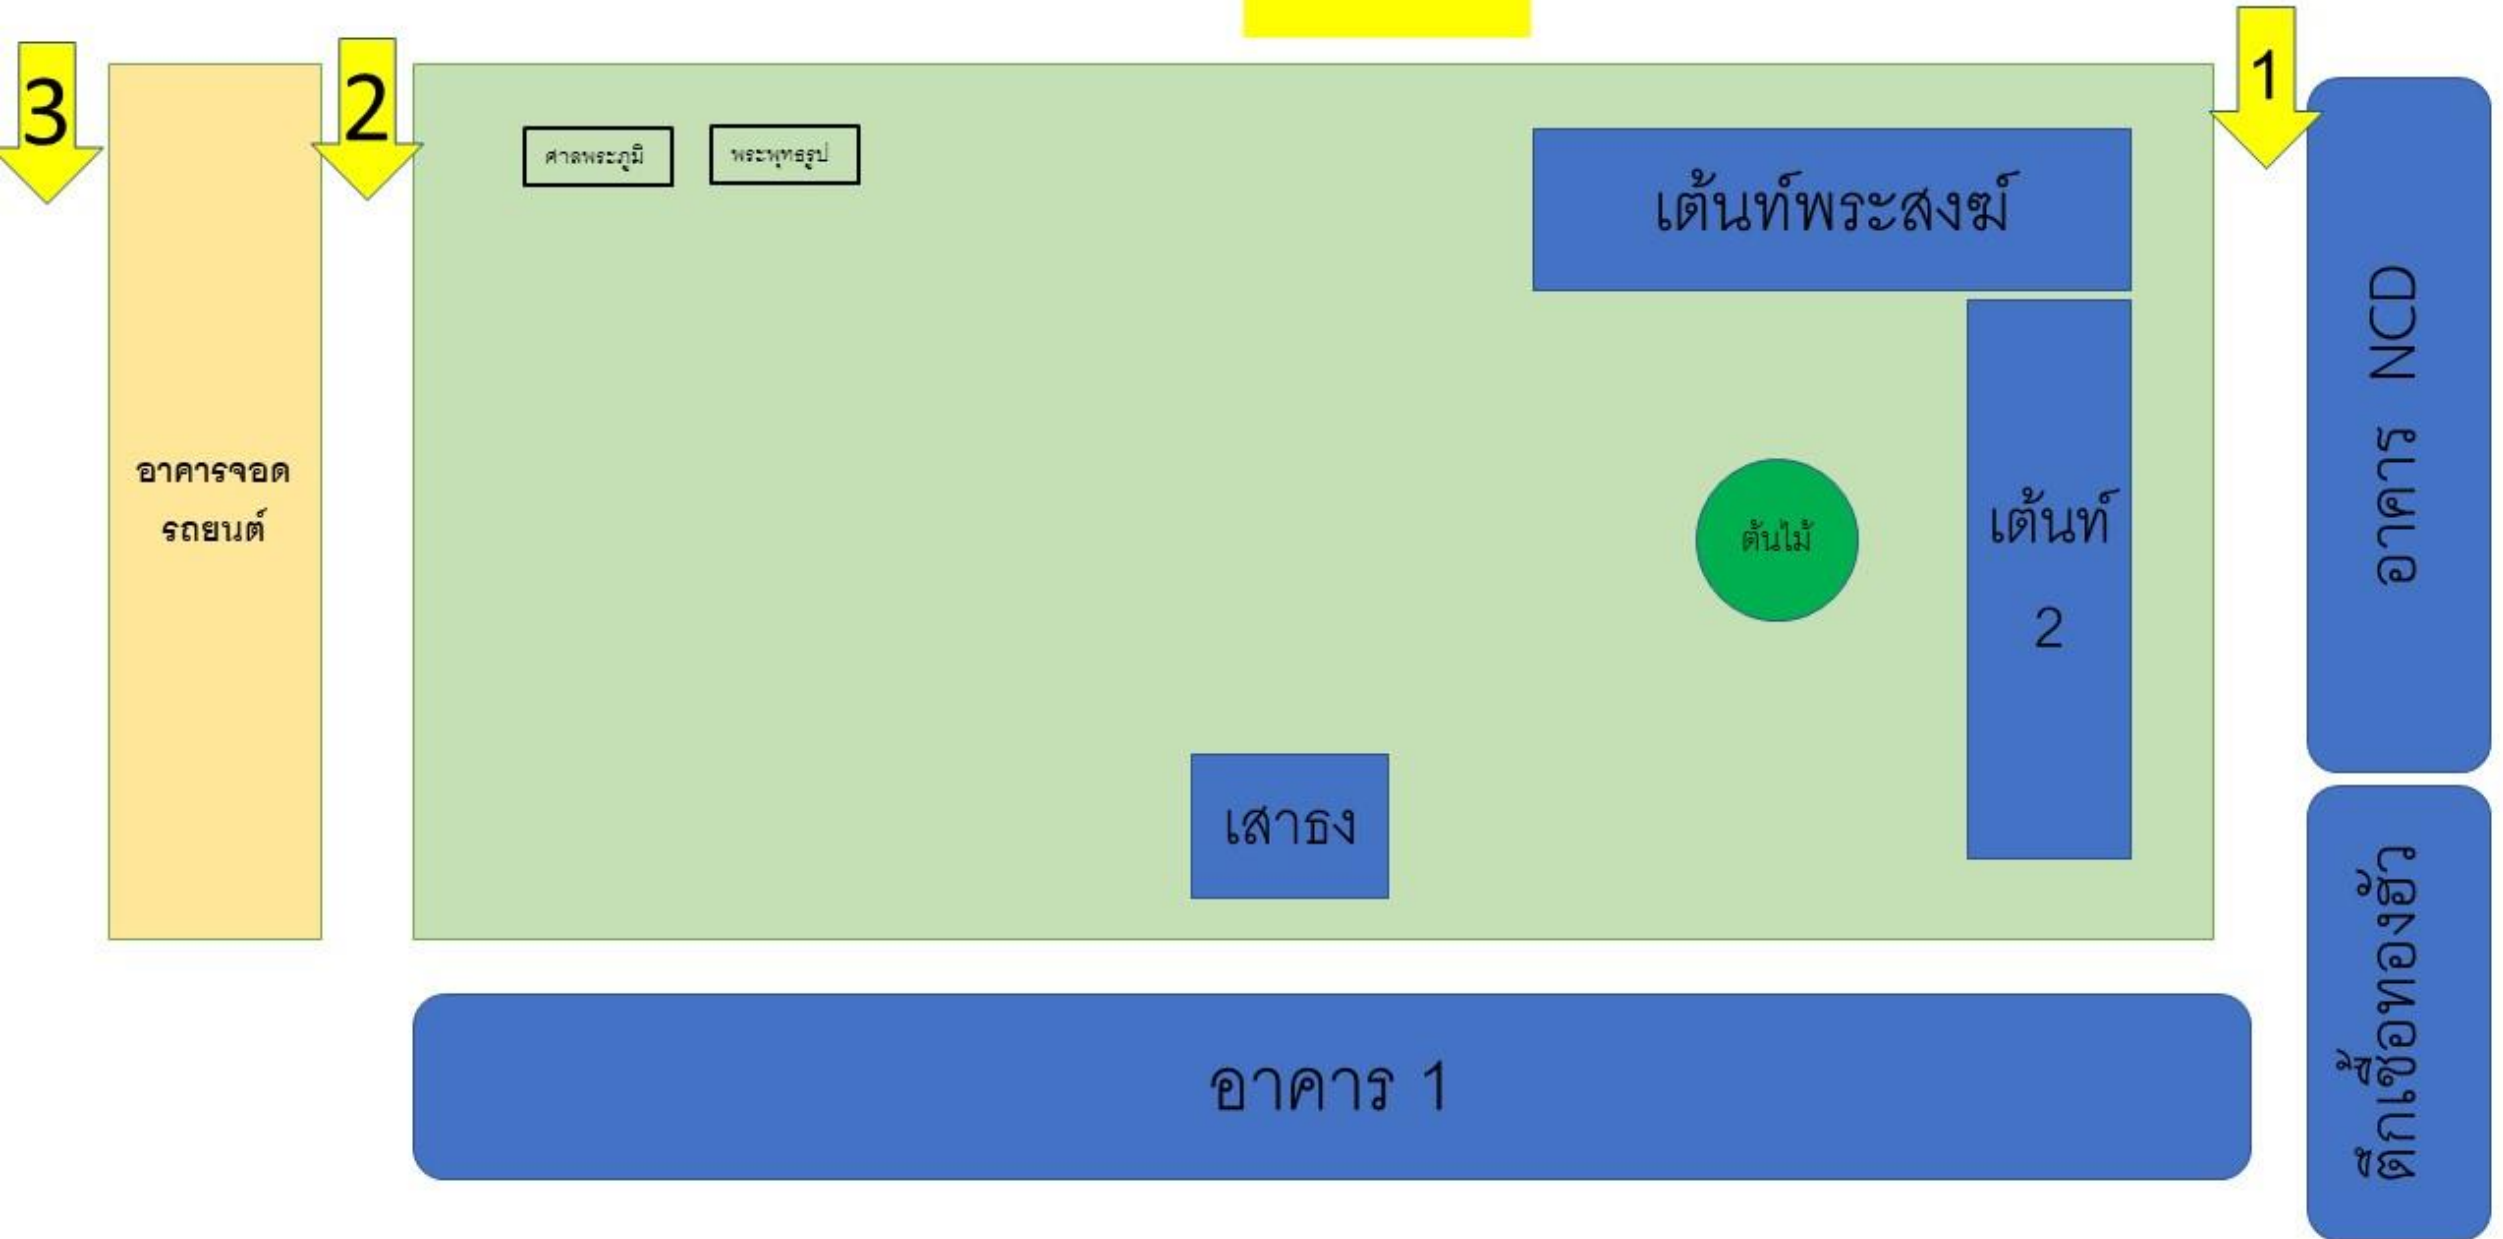

26 เมษายน 66

8 พฤษภาคม 66

กำหนดปลูกต้นพระศรีมหาโพธิ์

วันวิสาขบูชา

วันเสาร์ที่ ๓ มิถุนายน ๒๕๖๖

นิมนต์พระสงฆ์ ๑๐ รูป  
เจริญชัยมงคลคาถา

# ตำแหน่งการปลูกต้นพระศรีมหาโพธิ์

**ต้นพระศรีมหาโพธิ์ อินเดีย**  
รับมอบจาก นายแพทย์โอกาส การ์ย์กวินพงศ์  
ปลัดกระทรวงสาธารณสุข  
ปลูกโดย นายแพทย์ชวณนท์ อิ่มอาน  
นายแพทย์สาธารณสุขจังหวัดพังงา  
วันวิสาขบูชา 3 มิถุนายน 2566